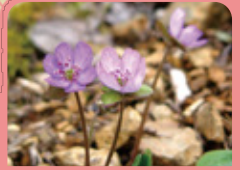

コバノミツツジ 3月中旬~4月

タチツボスミレ 3~4月

セントウソウ 2~4月

牧野博士命名種

オキナグサ(花・種) 4~5月

ヤマリソウ 3~4月

牧野博士命名種

オオミスミソウ 3~4月

クリンソウ 4~5月

シライトソウ 4~5月

ユキザサ 4月

ヤマトグサ 4月

牧野博士命名種

春の牧野公園は
サクラも必見!!
※P05参照